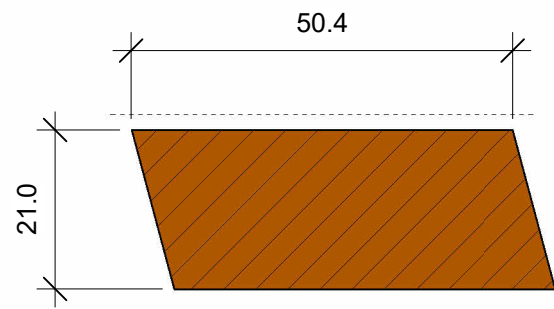

# 25 x 63mm, ThermoWood Fyr Rhombe, Paintcut

TF RHOMBE PC 25x63  
1:1

## Vare Beskrivelse

Type: Rhombe  
 Nom. dim.: 25 x 63mm  
 Akt. dim.: 21 x 56 mm  
 Dækbredde: 56 mm  
 Overflade: Paintcut