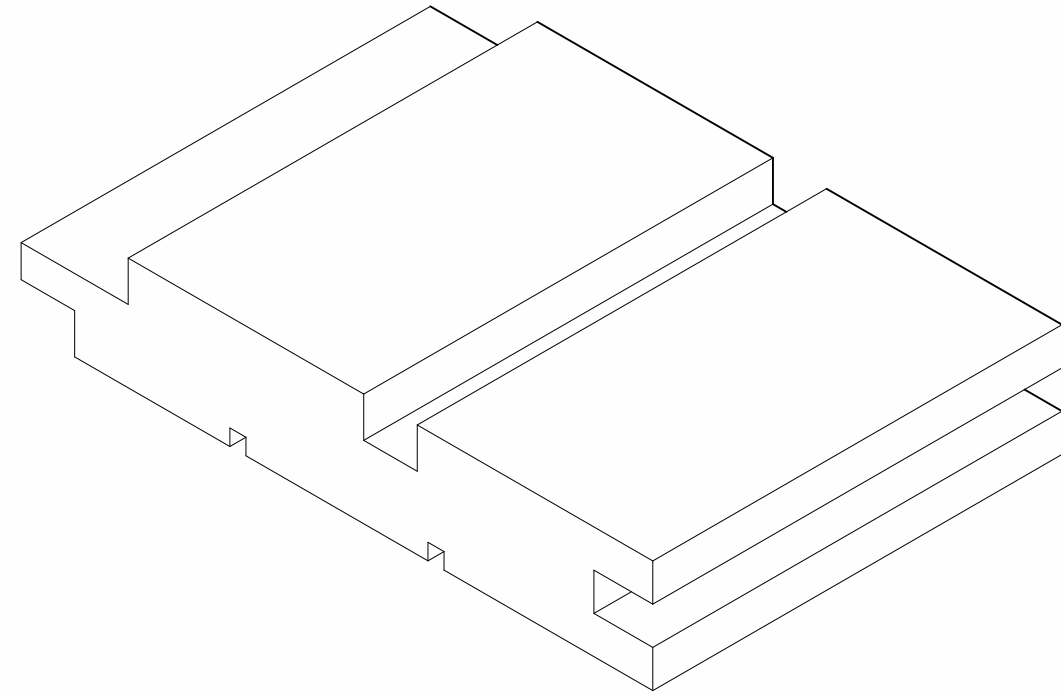

7207-1 TF TGU-U GLAT 25x125
1:1

Vare Beskrivelse

Type: TGU-U
 Nom. dim.: 25 x 125mm
 Akt. dim.: 21 x 118mm
 Dækbredde: 108mm
 Overflade: Glat (Slått hyvlat)

Overflade

Glat (Slått hyvlat) — — — — —
 Paintcut (PC) ·········
 Båndsavet - - - - -