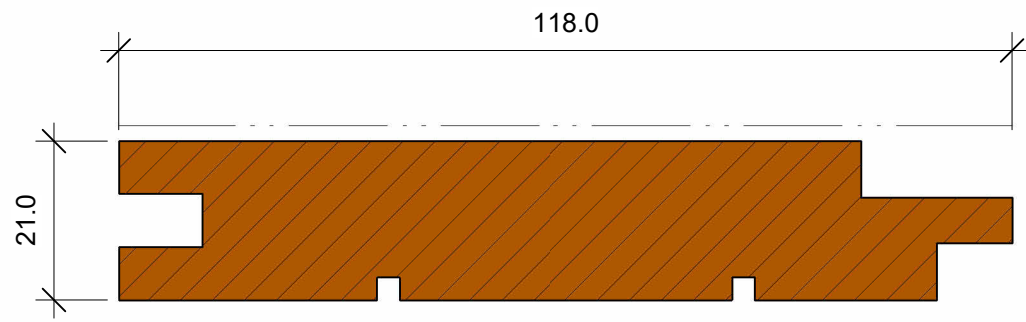

25 x 125mm, ThermoWood Fyr
TGU, Glat

7206-1 TF TGU GLAT 25x125
1:1

Vare Beskrivelse

Type: TGU
 Nom. dim.: 25 x 125mm
 Akt. dim.: 21 x 118mm
 Dækbredde: 108mm
 Overflade: Glat (Slått hyvlat)

Overflade

Glat (Slått hyvlat) ————
 Paintcut (PC)
 Båndsavet - - - - -