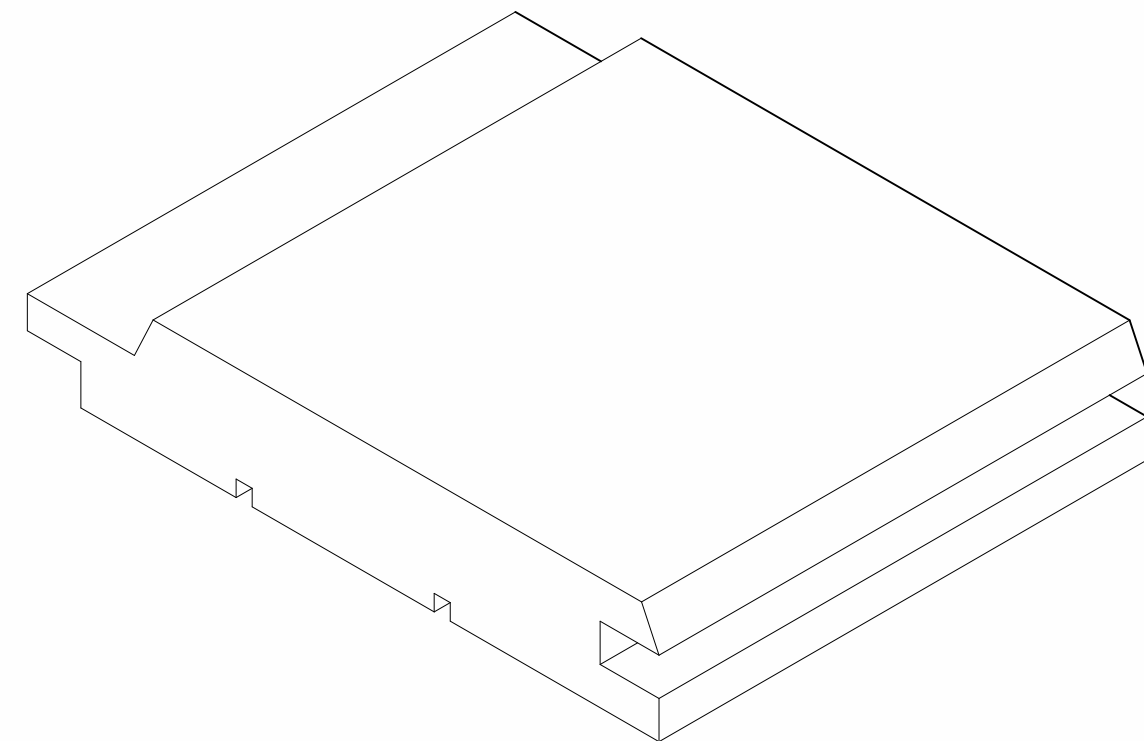

25 x 125mm, ThermoWood Fyr  
TGV, Glat

7205-1 TF TGV GLAT 25x125  
1:1

**Vare Beskrivelse**

Type: TGV  
 Nom. dim.: 25 x 125mm  
 Akt. dim.: 21 x 118mm  
 Dækbredde: 108mm  
 Overflade: Glat (Slått hyvlat)