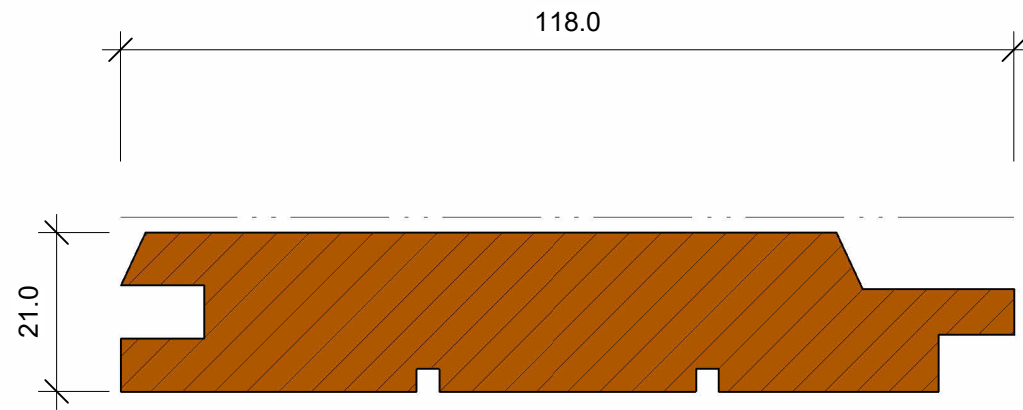

25 x 125mm, ThermoWood Fyr  
TGV, Glat

7205-1 TF TGV GLAT 25x125  
1:1

**Vare Beskrivelse**

Type: TGV  
 Nom. dim.: 25 x 125mm  
 Akt. dim.: 21 x 118mm  
 Dækbredde: 108mm  
 Overflade: Glat (Slått hyvlat)