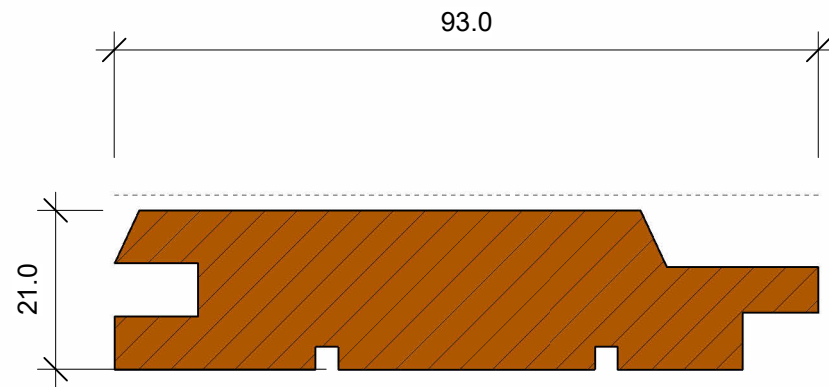

25 x 100mm, ThermoWood Fyr TGV, Paintcut

7201-2 TF TGV PC 25x100
1:1

Vare Beskrivelse

Type: TGV
 Nom. dim.: 25 x 100mm
 Akt. dim.: 21 x 93mm
 Dækbredde: 83mm
 Overflade: Paintcut

Overflade

Glat (Slått hyvlat) ————
 Paintcut (PC)
 Båndsavet - - - - -