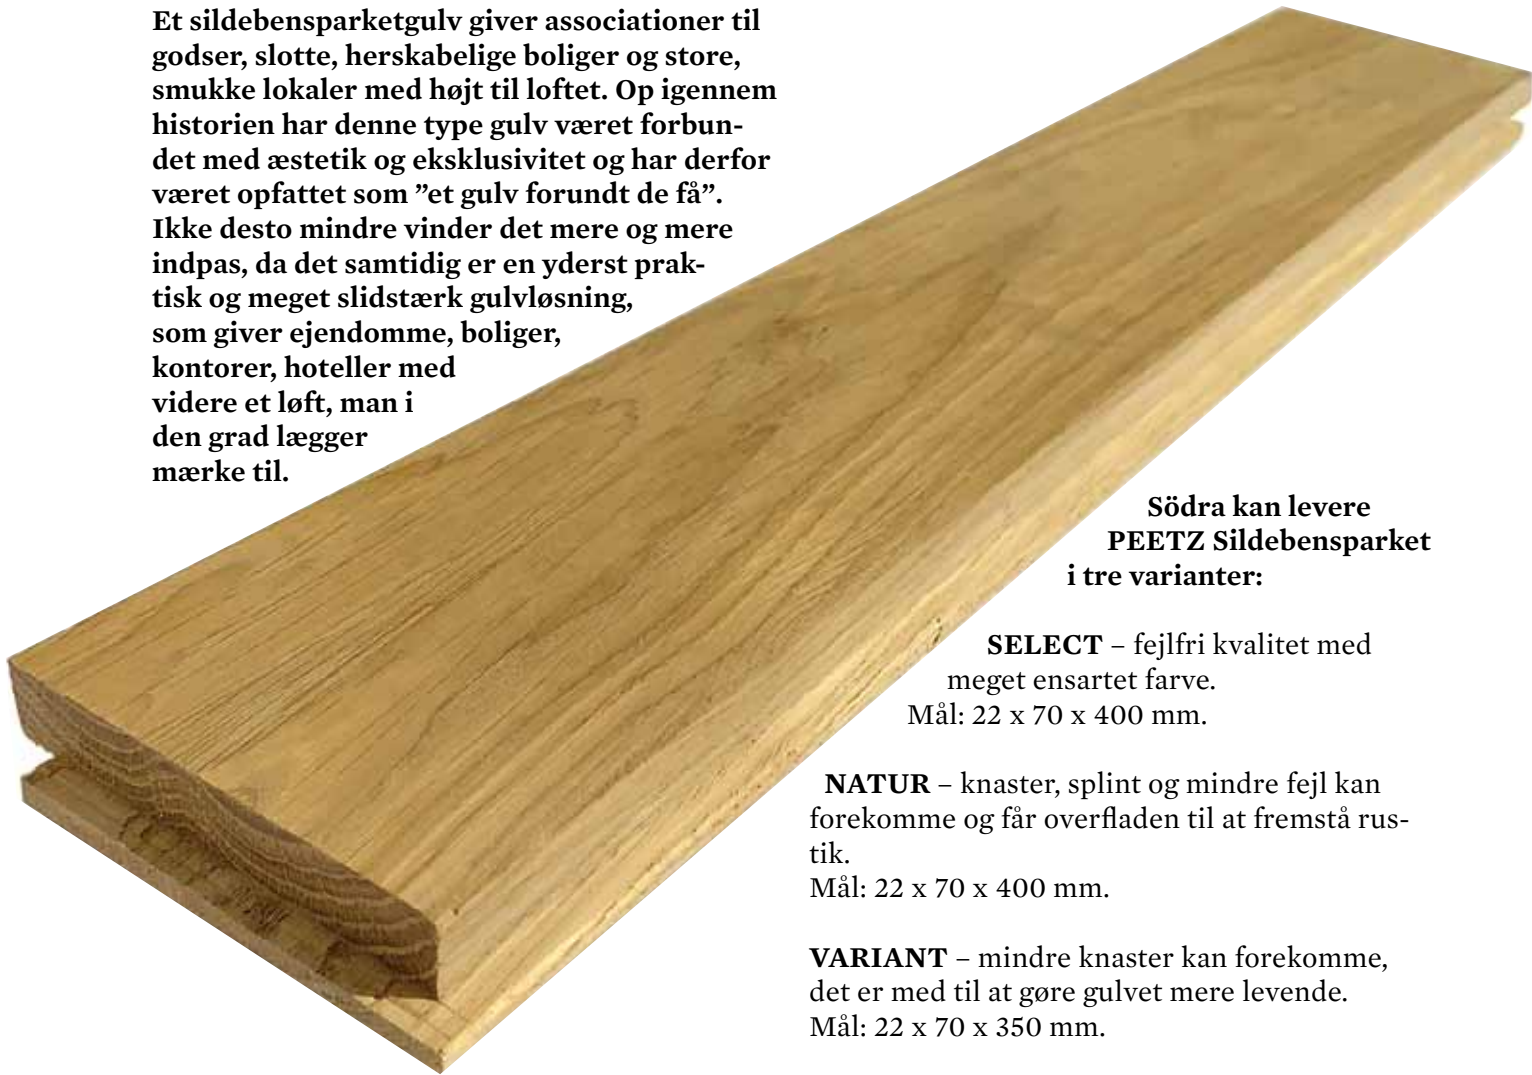

# Peetz Sildebensparket

Formstabilt og derfor velegnet til gulvvarme

---

Et sildebensparketgulv giver associationer til godser, slotte, herskabelige boliger og store, smukke lokaler med højt til loftet. Op igennem historien har denne type gulv været forbundet med æstetik og eksklusivitet og har derfor været opfattet som "et gulv forundt de få". Ikke desto mindre vinder det mere og mere indpas, da det samtidig er en yderst praktisk og meget slidstærk gulvløsning, som giver ejendomme, boliger, kontorer, hoteller med videre et løft, man i den grad lægger mærke til.

Södra kan levere  
**PEETZ Sildebensparket**  
i tre varianter:

**SELECT** – fejlfri kvalitet med meget ensartet farve.  
Mål: 22 x 70 x 400 mm.

**NATUR** – knaster, splint og mindre fejl kan forekomme og får overfladen til at fremstå rustik.  
Mål: 22 x 70 x 400 mm.

**VARIANT** – mindre knaster kan forekomme, det er med til at gøre gulvet mere levende.  
Mål: 22 x 70 x 350 mm.

#### **Førsteklasses slidstærk eg**

PEETZ Sildebensparket fra Södra er fremstillet af førsteklasses eg, som har vokset langsomt, hvilket giver tæt og stærkt ved. Det er et yderst slidstærkt gulv, som kan holde i generationer, da det er massivt og kan slibes igen og igen.